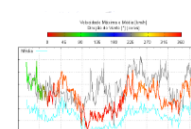

Previsão Numérica - Cidades

Parceria com o Laboratório Master/IAG/USP >

Nome da Cidade:

FLOREAL-SP

ESTAÇÕES METEOROLÓGICAS

Monitore as condições do tempo através de dados das estações meteorológicas.